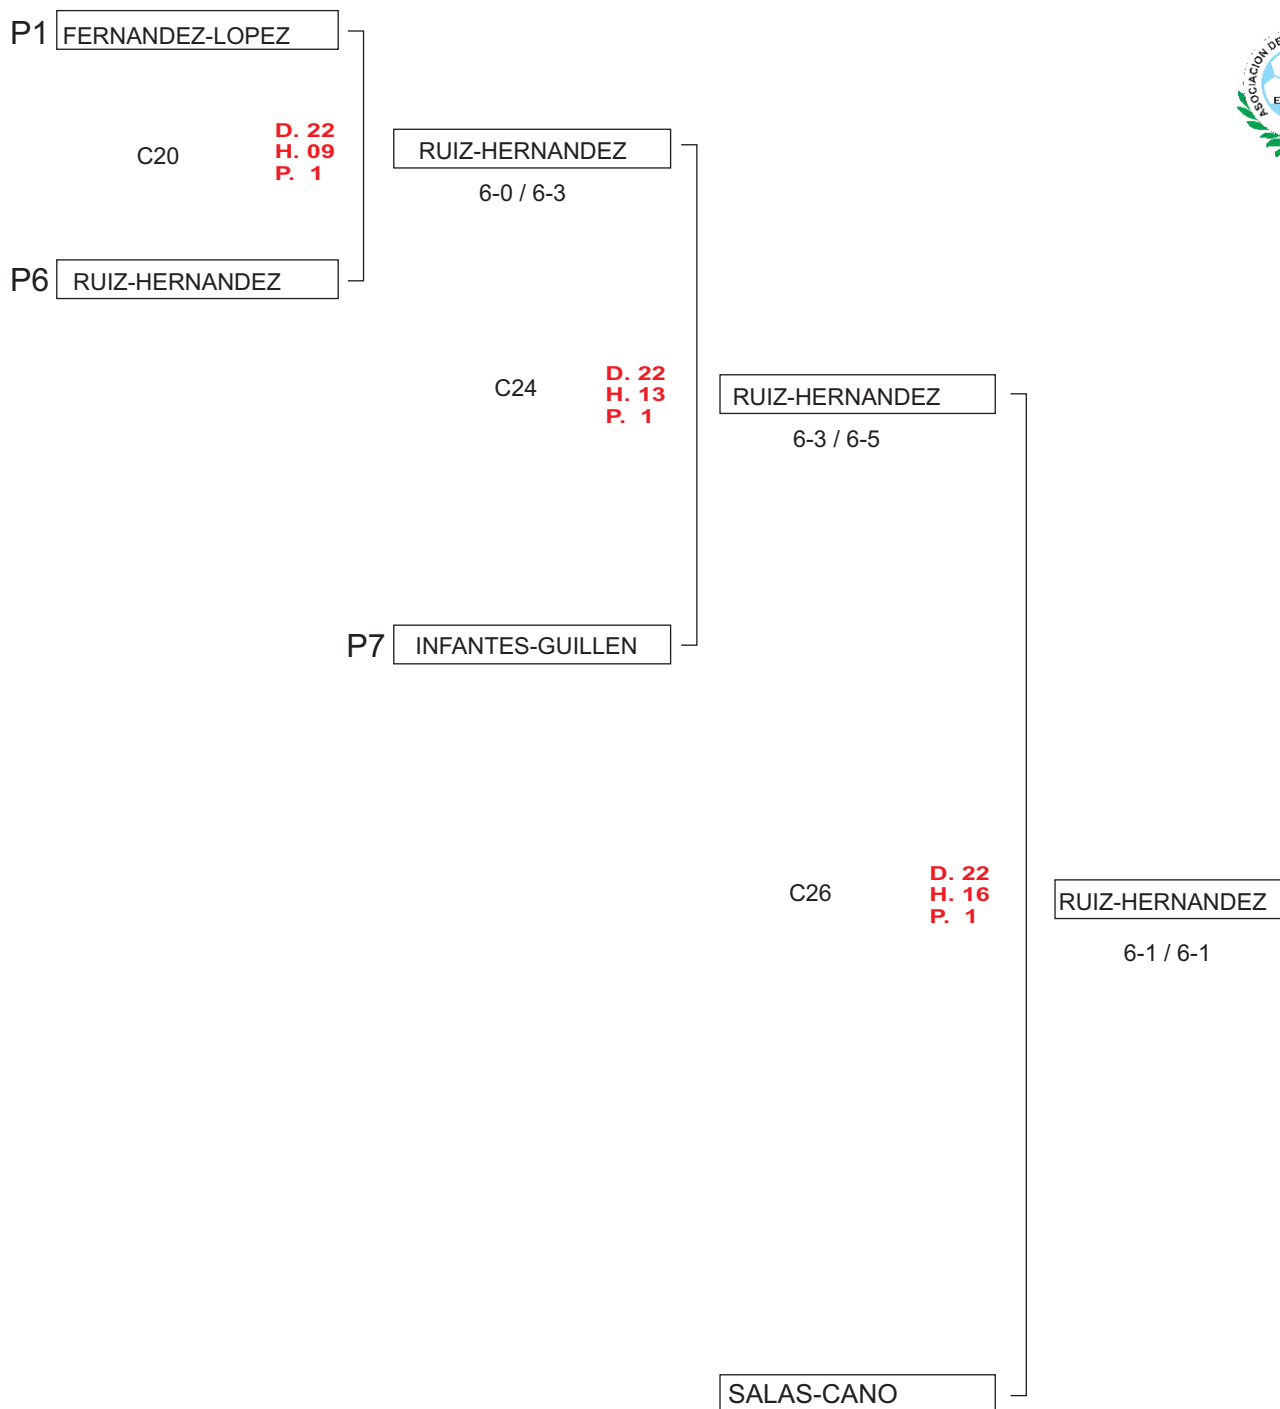

CIRCUITO MUNICIPAL de PÁDEL

ESTEPONA 2009-10

3º Torneo. **21 y 22** MAYO 2010
 MASCULINO - CUADRO CONSOLACIÓN

Ilmo. Ayto. de Estepona

PISTAS
 P 1= PISTA 1 POLID. EL CARMEN
 P 2= PISTA 2 POLID. EL CARMEN
 P 3= PISTA 1 POLID. CANCELADA
 P 4= PISTA 2 POLID. CANCELADA

CIRCUITO MUNICIPAL de PÁDEL

ESTEPONA 2009-10

3º Torneo. **21 y 22** MAYO 2010
FEMENINO - CUADRO PRINCIPAL

Ilmo. Ayto. de Estepona

Nº = Cabezas de Serie

PISTAS
 P 1= PISTA 1 POLID. EL CARMEN
 P 2= PISTA 2 POLID. EL CARMEN
 P 3= PISTA 1 POLID. CANCELADA
 P 4= PISTA 2 POLID. CANCELADA

CIRCUITO MUNICIPAL de PÁDEL

ESTEPONA 2009-10

3º Torneo. **21 y 22** MAYO 2010
FEMENINO - CUADRO CONSOLACIÓN

Ilmo. Ayto. de Estepona

ESTEPONA

VILLEGAS - CABRERA

C8

D. 22
H. 16
P. 2

VILLEGAS - CABRERA

6-3 / 6-2

ILLESCAS - MARIN

PISTAS

P 1= PISTA 1 POLID. EL CARMEN
P 2= PISTA 2 POLID. EL CARMEN
P 3= PISTA 1 POLID. CANCELADA
P 4= PISTA 2 POLID. CANCELADA