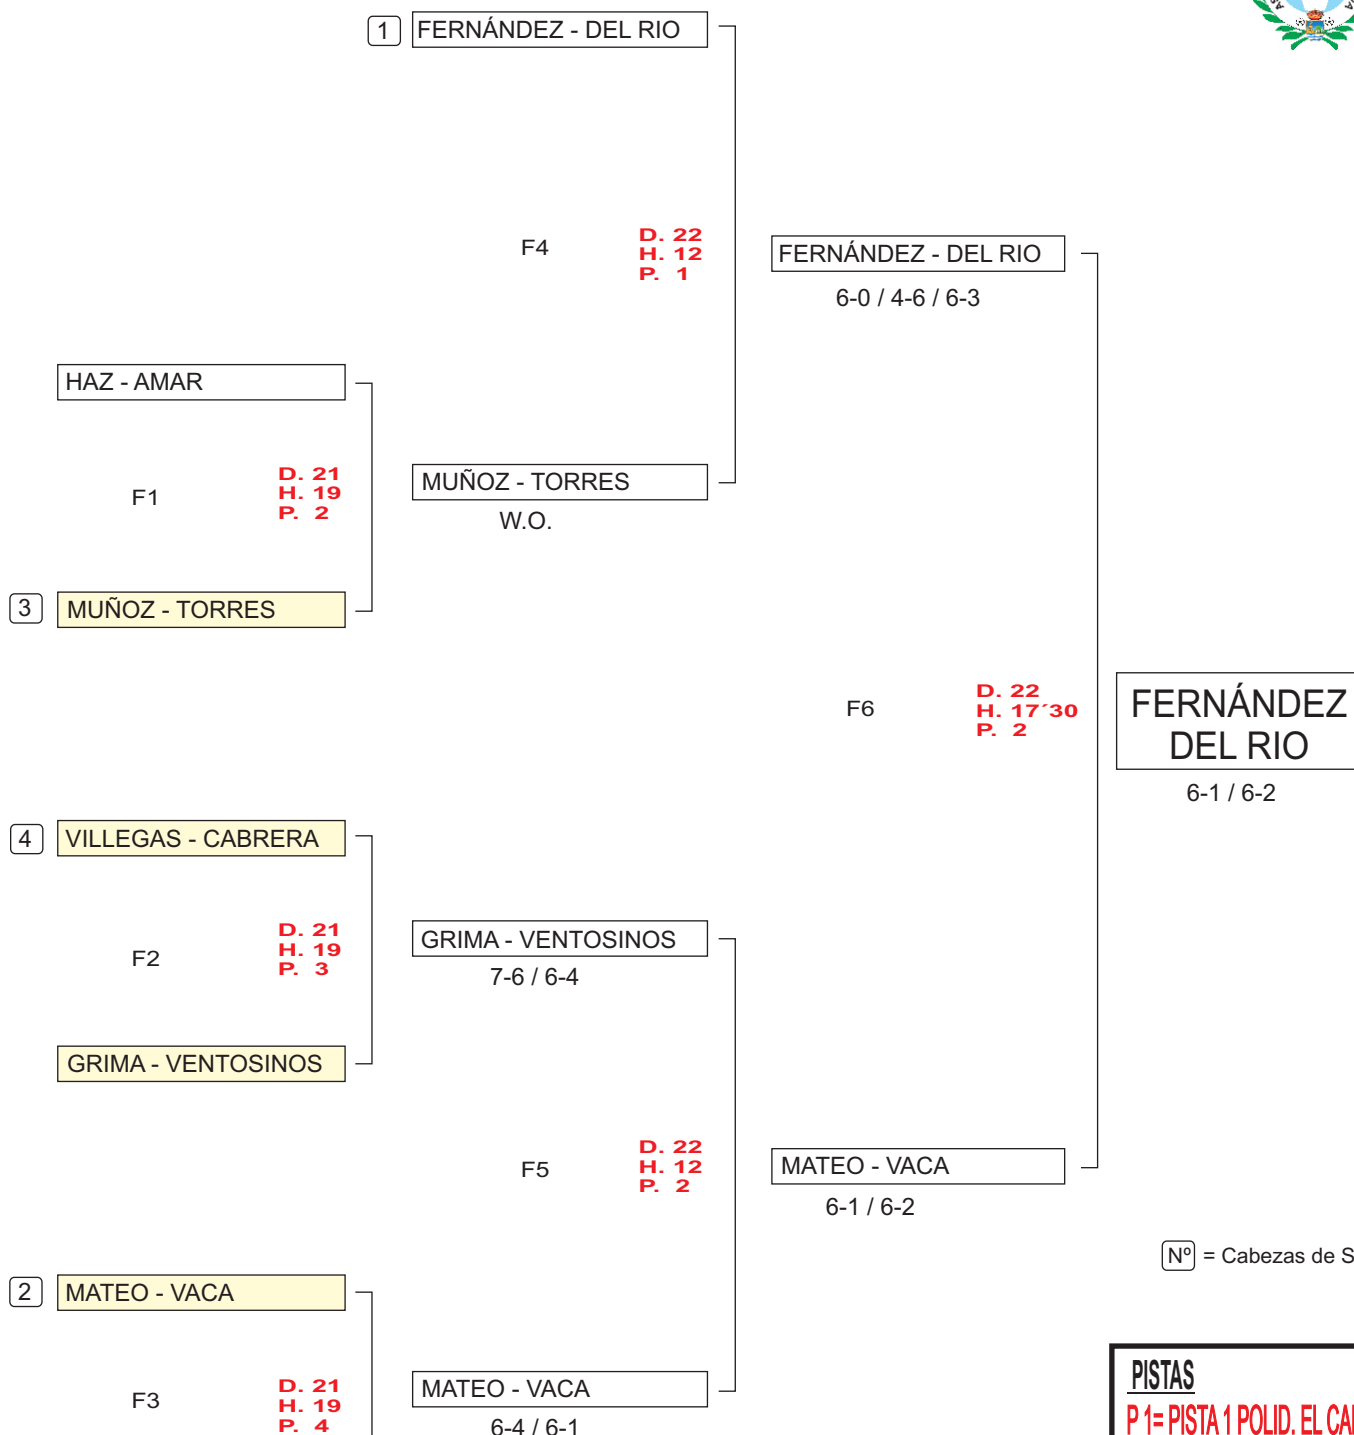

CIRCUITO MUNICIPAL de PÁDEL

ESTEPONA 2009-10

3º Torneo. **21 y 22** MAYO 2010
 MASCULINO - CUADRO CONSOLACIÓN

Ilmo. Ayto. de Estepona

PISTAS
 P 1= PISTA 1 POLID. EL CARMEN
 P 2= PISTA 2 POLID. EL CARMEN
 P 3= PISTA 1 POLID. CANCELADA
 P 4= PISTA 2 POLID. CANCELADA

CIRCUITO MUNICIPAL de PÁDEL

ESTEPONA 2009-10

3º Torneo. **21 y 22** MAYO 2010
FEMENINO - CUADRO PRINCIPAL

Ilmo. Ayto. de Estepona

Nº = Cabezas de Serie

PISTAS
 P 1= PISTA 1 POLID. EL CARMEN
 P 2= PISTA 2 POLID. EL CARMEN
 P 3= PISTA 1 POLID. CANCELADA
 P 4= PISTA 2 POLID. CANCELADA

CIRCUITO MUNICIPAL de PÁDEL

ESTEPONA 2009-10

3º Torneo. **21 y 22** MAYO 2010
FEMENINO - CUADRO CONSOLACIÓN

Ilmo. Ayto. de Estepona

ESTEPONA

VILLEGAS - CABRERA

C8

D. 22
H. 16
P. 2

VILLEGAS - CABRERA

6-3 / 6-2

ILLESCAS - MARIN

PISTAS

P 1= PISTA 1 POLID. EL CARMEN
P 2= PISTA 2 POLID. EL CARMEN
P 3= PISTA 1 POLID. CANCELADA
P 4= PISTA 2 POLID. CANCELADA